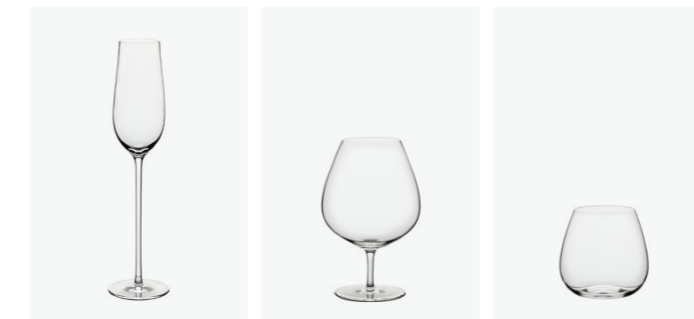

Miravell Gift Box

Leila Gift Box

Bordeaux A01-RE-60-25 60cl / 20oz H250mm / Ø100mm	White A01-WH-36-22 36cl / 12oz H220mm / Ø80mm	Champagne A01-CH-22-23 22cl / 7oz H230mm / Ø60mm
-------------------------------------------------------------------	---------------------------------------------------------------	------------------------------------------------------------------